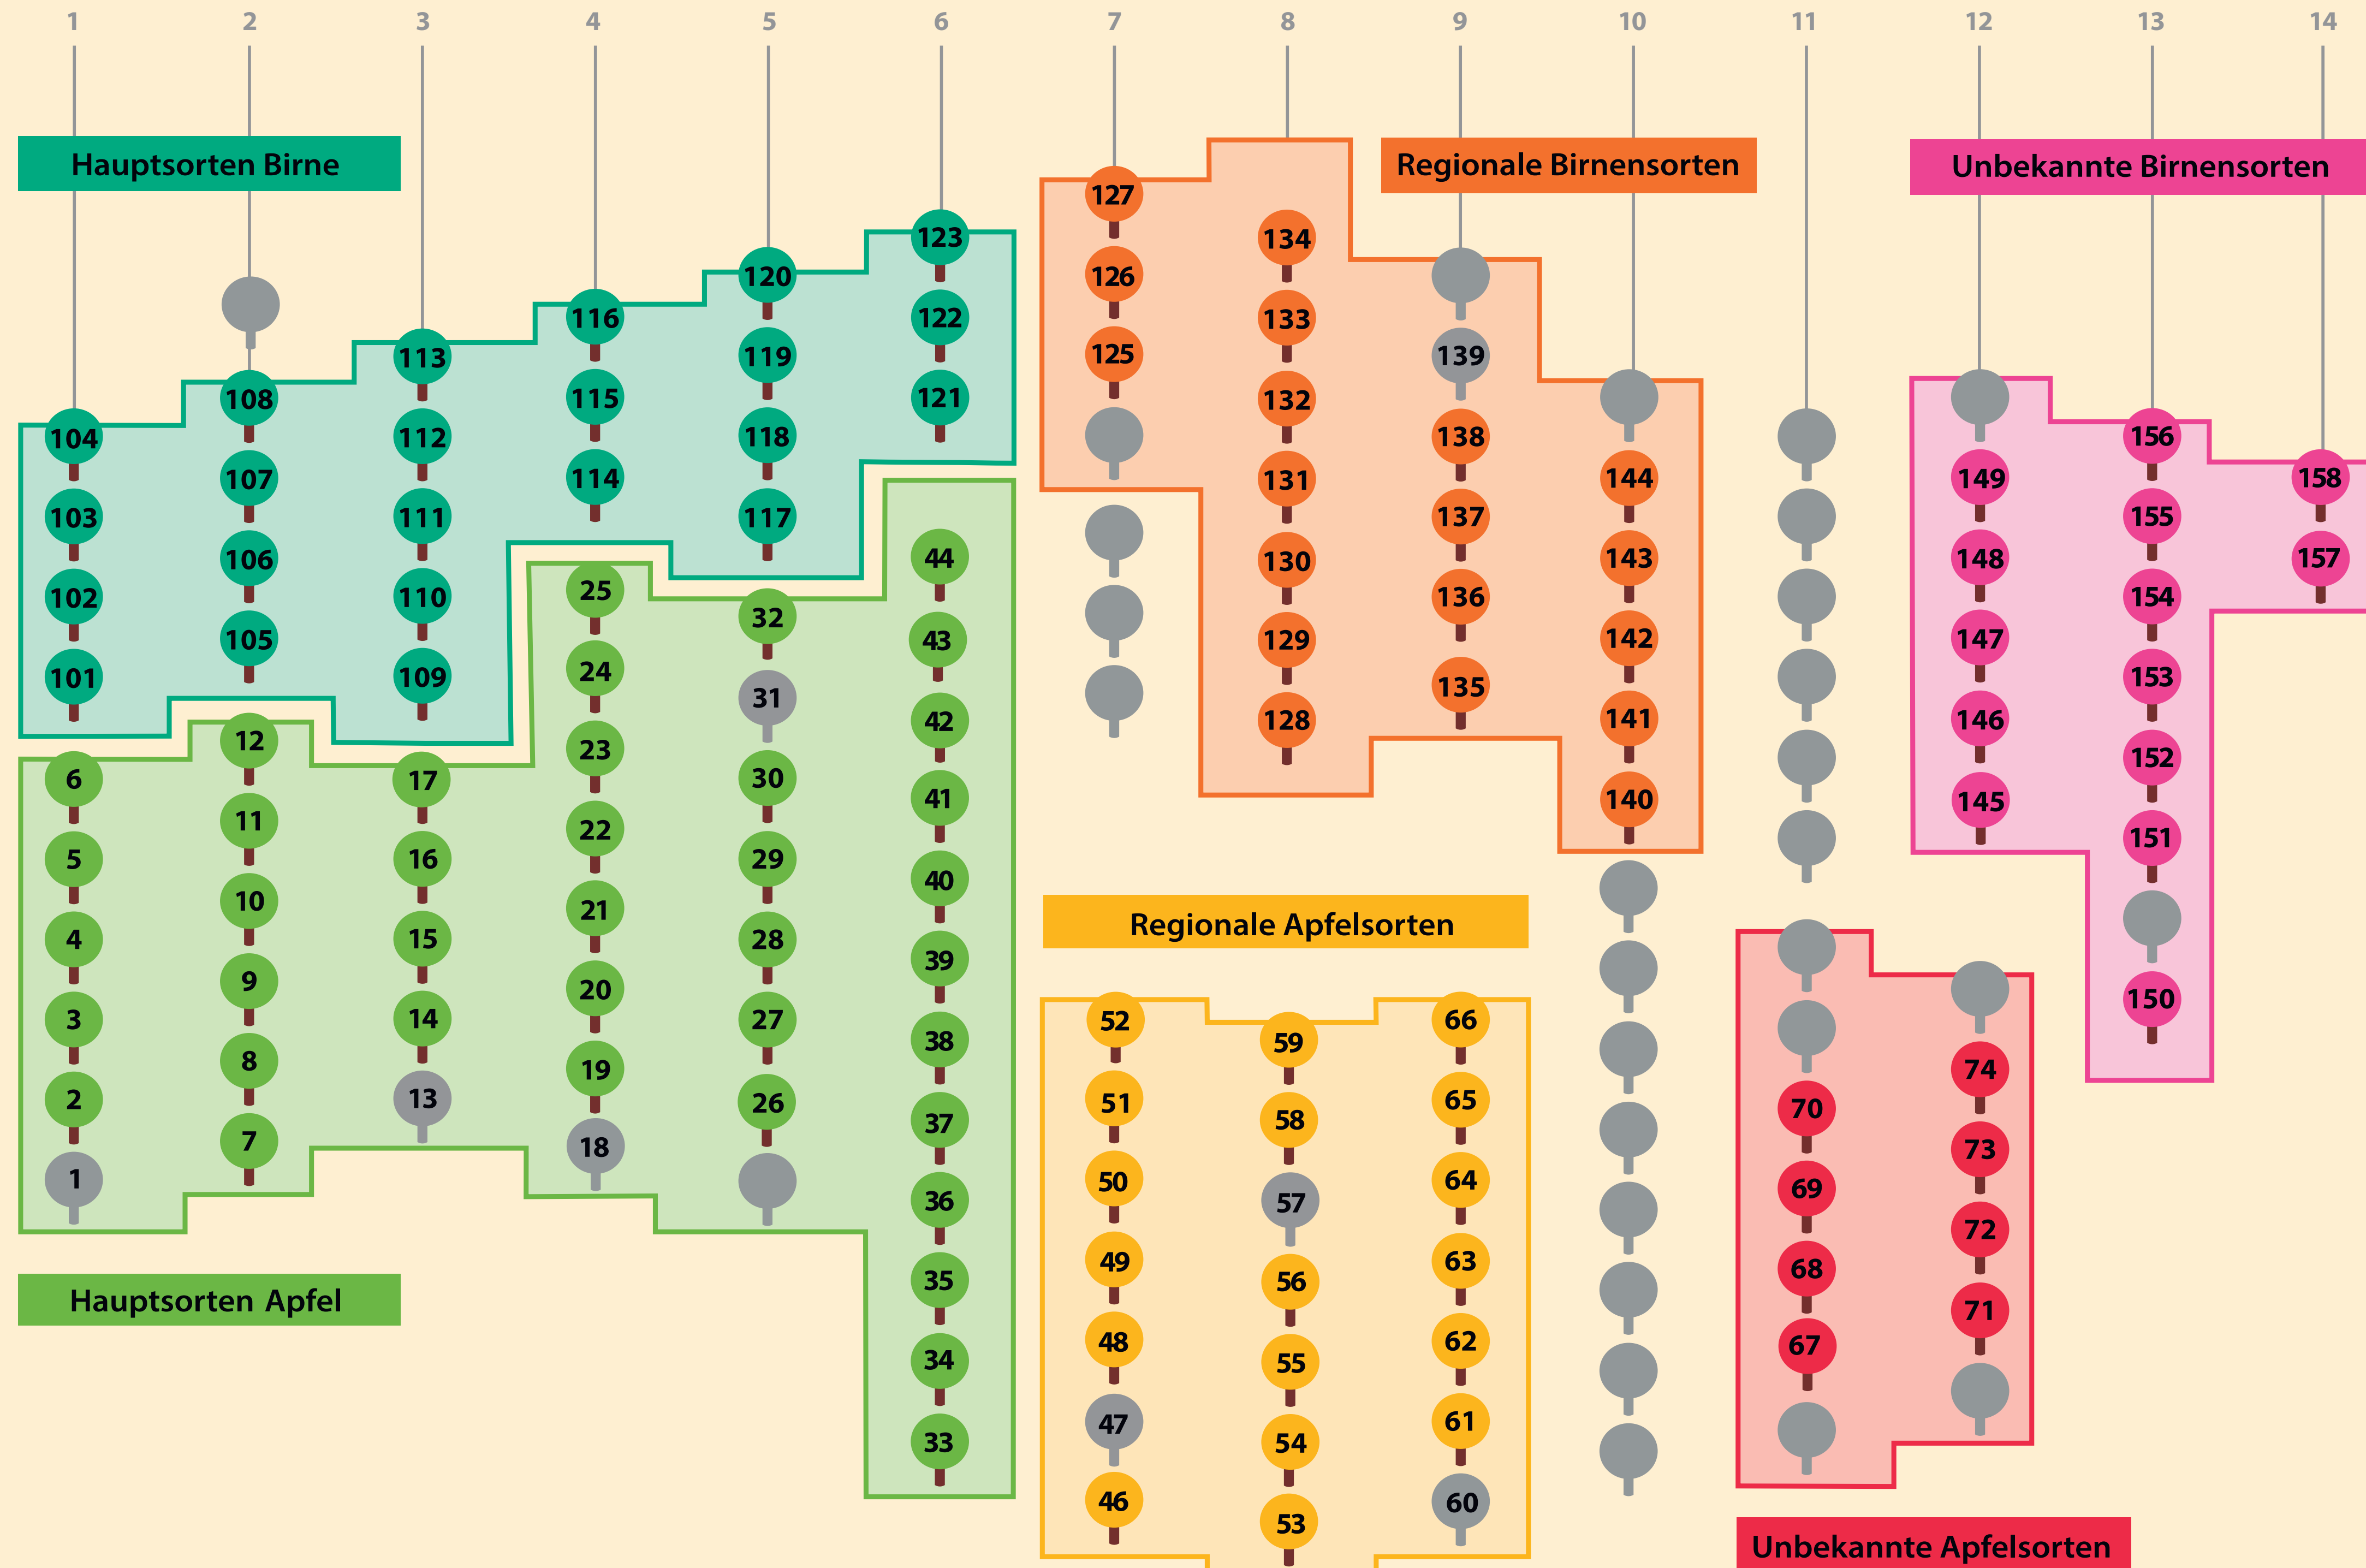

Der Sortengarten

www.obstarche.de

Ein Projekt von:

● Potentieller Pflanzpunkt

Hauptsorten Apfel

- 1
- 2 Brauner Matapfel
- 3 Charlamowsky
- 4 Damasonrenette
- 5 Fraas' Sommerkalvill
- 6 Stina Lohmann
- 7 Jakob Fischer
- 8 Geflammtter Cousinot
- 9 Geflammtter Kardinal
- 10 Grüner Stettiner
- 11 Kleiner Neutzerling
- 12 Fürst Blücher
- 13
- 14 Lütticher Ananaskalvill
- 15 Rote Sternrenette
- 16 Wettringer Taubenapfel
- 17 Kleiner Herrenapfel
- 18 Gascoynes Scharlachroter Sämling
- 19 Purpurroter Cousinot
- 20 Edelborsdorfer
- 21 Kugelapfel
- 22 Gestreifter Cousinot
- 23 Winterveilchenapfel
- 24 Grüner Stettiner
- 25 Roter Herbstkalvill
- 26 Weißer Astrachan
- 27 Roter Astrachan
- 28 Gewürzkalvill
- 29 Kleiner Herrenapfel
- 30 Roter Herbstkalvid
- 31
- 32 Winterveilchenapfel
- 33 Grüner Fürstenapfel
- 34 Winterveilchenapfel
- 35 Spitzer Prinzenapfel *
- 36 Pojnik-Apfel
- 37 Bamberger Blauapfel
- 38 Winterveilchenapfel
- 39 Coulons Renette
- 40 Rheinische Schafsnase
- 41 Laibstädter Sommerkellerapfel *
- 42 Purpurroter Cousinot
- 43 Reichtragender vom Zenngrund
- 44 Roter Herbstkalvill

Regionale Apfelsorten

- 45
- 46 Kesseltaler Streifling
- 47
- 48 Zwiebelborsdorfer
- 49 Roter Herbstkalvill
- 50 Winterzitronenapfel
- 51 Winterveilchenapfel
- 52 Winterveilchenapfel
- 53 Revalscher Birnapfel
- 54 Goldrenette aus Blenheim
- 55 Luikenapfel Heunischhof *
- 56 Roter Eiserapfel
- 57
- 58 Kugelapfel
- 59 Kleiner Herrenapfel
- 60
- 61 Pappenheimer Kronenapfel *
- 62 Luikenapfel Heunischhof *
- 63 Krafts Adamsapfel *
- 64 Reichtragender vom Zenngrund
- 65 Wettringer Taubenapfel
- 66 Hürther Apfel